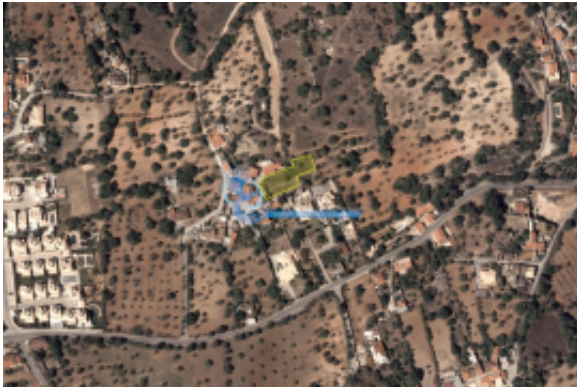

Land located in Almeijoafras- Paderne

Agenten-Info

Name:	Imofenix
Name der Firma:	
Land:	Portugal
Erfahrung seit:	
Art der Dienstleistung:	Immobilien verkaufen
Spezialgebiete:	
Art der Immobilie:	Wohnungen
Telefon:	
Sprachen:	Portuguese
Webseite:	

Anzeigen-Details

Immobilie für:	Kaufen
Preis:	USD 119,642.48

Standort

Land:	Portugal
Staat/Region/Provinz:	Faro
Stadt:	Albufeira
Veröffentlicht:	05.08.2022

Beschreibung:

Rustic land with a total area of 1000m² located in a dispersed building area of the Parish of Paderne-Almeijoafras.

Our company assists in all sectors, such as how to obtain the best exchange rates, account opening and documentation related to bank loans, carrying out improvement works, etc.

Do not miss this opportunity and come and visit with us. - REF: T548

Allgemein

Grundstücksgröße:	1000 m²

Mietbedingungen

Verfügbar ab:

Kontaktinformation