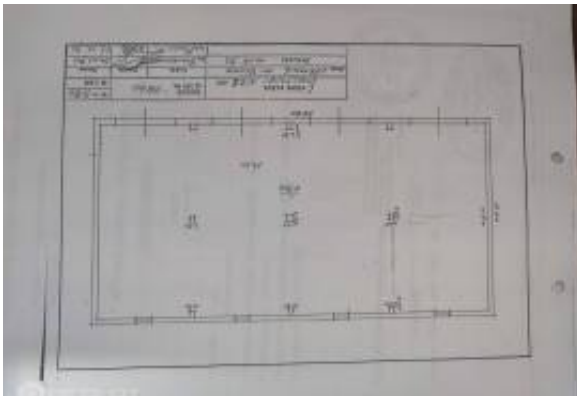

Commercial property in Jurmala city for sale 180.000€

Agenten-Info

Name:	REALAT Ltd
Name der Firma:	
Land:	Lettland
Erfahrung seit:	2009
Art der Dienstleistung:	Immobilien verkaufen
Spezialgebiete:	
Art der Immobilie:	Wohnungen, Häuser
Telefon:	+371 (67) 210-010
Sprachen:	Latvian
Webseite:	https://www.realat.lv

Anzeigen-Details

Immobilie für:	Kaufen
Preis:	USD 211,227.86

Standort

Land:	Lettland
Staat/Region/Provinz:	Jurmala
Adresse:	Dzirnavu iela, 92
Postleitzahl:	3240
Veröffentlicht:	14.05.2025

Beschreibung:

Industrial premises first line on the bank of the Lielupe River with 50A electrical connection, local water supply, sewerage and solid fuel heating. Total area of the building is 300 sq.m. The property is registered as a conditional share with the order of use in the Land Register. Partial purchase or long-term lease is possible.

Allgemein

Grundstücksgröße:	600.00 m²

Mietbedingungen

Verfügbar ab:

Kontaktinformation

IMLIX ID:	IX6.915.006