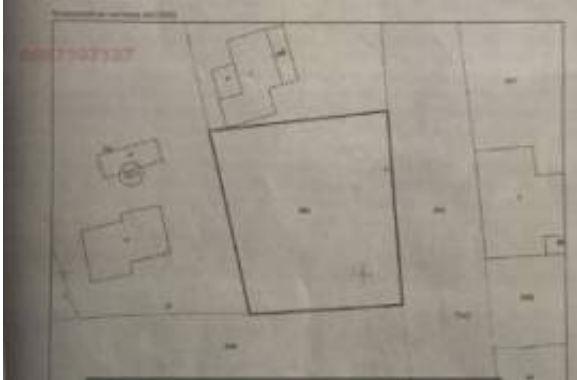

Regulated building plot 904m², 10 Km to black sea, near Shabla, Dobrich

Agenten-Info

Name: ArKadia
Name der Firma:
Land: Vereinigtes Königreich
Telefon:
Sprachen: Dutch, English, French, German, Italian, Polish, Portuguese, Romanian, Russian, Spanish, Swedish

Anzeigen-Details

Immobilie für: Kaufen

Standort

Land: Bulgarien
Staat/Region/Provinz: Varna
Veröffentlicht: 08.04.2025
Beschreibung:
District:
Dobrich

Category:

Building Plot

Plot Size:

904 sq.m.

Regulated building plot 904m², 10 Km to black sea, near Shabla, Dobrich

Allgemein

Fertige m²: 904 m²

Mietbedingungen

Verfügbar ab:

Zusätzliche Informationen

URL der Website: <http://www.arkadia.com/IBVQ-T6455/?utm_campaign=multicast&utm_medium=web&utm_source=IMLIX.COM>

Kontaktinformation