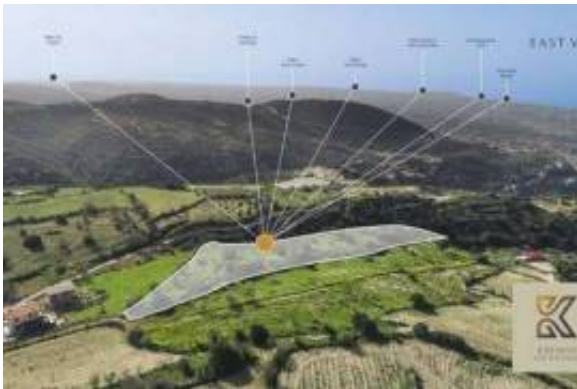

listing

Agenten-Info

Name: ArKadia
Name der Firma:
Land: Vereinigtes Königreich
Telefon:
Sprachen: Dutch, English, French, German, Italian, Polish, Portuguese, Romanian, Russian, Spanish, Swedish

Anzeigen-Details

Immobilie für: Kaufen

Standort

Land: Zypern
Staat/Region/Provinz: Pafos
Veröffentlicht: 23.06.2023
Beschreibung:

Kremos tou Solomou Land Parcel
Dieses zum Verkauf stehende Grundstück in Kili in Paphos stellt eine hervorragende Investitionsmöglichkeit für die Entwicklung verschiedenster Wohnimmobilien dar. Mit einer Grundstücksfläche von 7.358 m² und einem großzügigen Bebauungskoeffizienten von 40 % bietet dieses Grundstück das Potenzial für den Bau von Villen und Bungalows mit 2, 3, 4 oder 5 Schlafzimmern. Die Lage oberhalb der Feuchtigkeitsgrenze sorgt für angenehm kühle und erfrischende Sommer und bietet gleichzeitig einen beeindruckenden Blick auf das Meer und die Berge.

Allgemein

Fertige m²: 7358 m²

Mietbedingungen

Verfügbar ab:

Zusätzliche Informationen

URL der Website: <http://www.arkadia.com/YFFZ-T440/?utm_campaign=multicast&utm_medium=web&utm_source=IMLIX.COM>

Kontaktinformation

IMLIX ID: p-kremossolomou