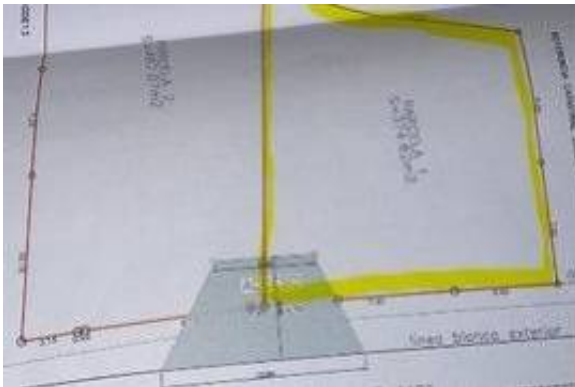

listing

Στοιχεία μεσίτη

Όνομα:	ArKadia
Όνομα εταιρείας:	
Χώρα:	United Kingdom
Τηλέφωνο:	
Languages:	Dutch, English, French, German, Italian, Polish, Portuguese, Romanian, Russian, Spanish, Swedish

Στοιχεία καταχώρησης

Ακίνητο για:	Πώληση
Τιμή:	USD 91,226.7

Τοποθεσία

Χώρα:	Spain
Νομός/Περιοχή/Επαρχία:	Galicia
Πόλη:	Moana
Δημοσιεύθηκε:	27/06/2026

Περιγραφή:

¡Gran oportunidad! Terreno edificable de 375 m2 con todos los servicios en Meira (Moaña)¿Buscas el lugar perfecto para construir la casa de tus sueños o una excelente oportunidad de inversión en las Rías Baixas?Se vende magnífica parcela edificable de 375 m2 ubicada en el Lugar de Reibón, en la demandada parroquia de Meira (Ayuntamiento de Moaña). El terreno está situado a pie de la carretera PO-1102, lo que le otorga un acceso cómodo, limpio y directo.Características principales:Superficie: 497 m2 totalmente edificables.Servicios a pie de parcela: Cuenta con todas las conexiones listas justo delante de la finca (agua, luz y fibra óptica de alta velocidad). Se ahorra tiempo y costes de acometidas complejas.Ubicación estratégica:A tan solo 2 km de la playa, ideal para disfrutar del mar en pocos minutos.A 2,5 km del centro de Moaña, con acceso rápido a todos los servicios urbanos (supermercados, colegios, centro de salud, hostelería y puerto).Zona tranquila y residencial, pero perfectamente comunicada.Un terreno con la topografía y ubicación ideales para proyectar una vivienda unifamiliar en un entorno privilegiado. ¡No dejes pasar esta oportunidad!Para más información o concertar una visita, no dudes en contactar.

Κοινά

Τελειωμένα τετραγωνικά πόδια:	375 τ.μ

Lease terms

Date Available: