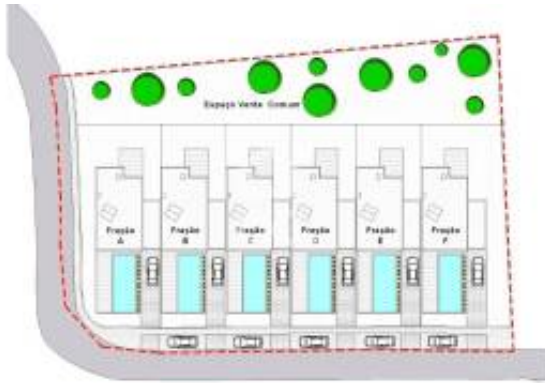

Land Lourinhã Papagovas

Info Agente

Nombre:	Carlos Ferreira
Nombre empresa:	Perspectiva Imbatível Lda
País:	Portugal
Experience since:	2004
Tipo de servicio:	Selling a Property
Specialties:	
Property Type:	Apartments, Houses
Teléfono:	
Languages:	English, Portuguese
Sitio web:	

Detalles del anuncio

Propiedad para:	Venta
Precio:	EUR 150,000

Ubicación

País:	Portugal
Estado/Región/Provincia:	Lisboa
Ciudad:	Lourinhã
Dirección:	Miragaia e Marteleira
Publicado:	15/12/2023
Descripción:	- REF: 321/T/01149

Común

Pies cuadrados terminados:	6671,6 m2
Tamaño del lote:	6671,6 m2

Lease terms

Date Available:

Contact information

IMLIX ID: 321/T/01149