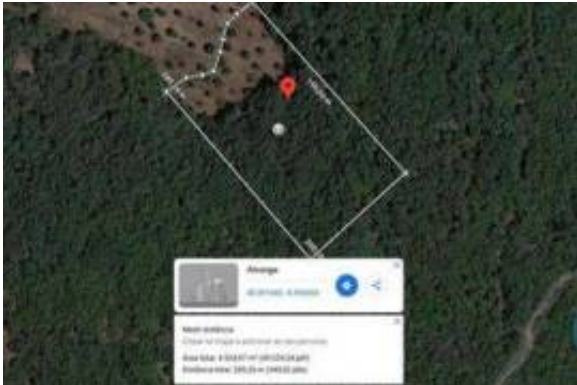

Terreno em Alvorge de 4550,00 m²

Info Agente

Nombre: ArKadia
Nombre empresa:
País: Reino Unido
Teléfono:
Languages: Dutch, English, French, German, Italian, Polish, Portuguese, Romanian, Russian, Spanish, Swedish

Detalles del anuncio

Propiedad para: Venta
Precio: USD 9,199.07

Ubicación

País: Portugal
Estado/Región/Provincia: Leiria
Ciudad: Ansiao
Código postal: 3240-415
Publicado: 17/07/2024

Descripción:

Terreno agrícola de 4550 metros cuadrados, situado a pocos minutos de la localidad de Rabaçal. Es una parcela llana con muchos olivos, exposición al sol y suelo muy productivo. Excelente para la producción de aceite de oliva, frutas, verduras y cereales. Está muy cerca de restaurantes, cafés, supermercados, las ruinas romanas de Rabaçal, pueblos de esquisto y playas fluviales. La autopista que conecta todo el país está a sólo 15 minutos en coche. La ciudad de Coimbra está a sólo 25 minutos en coche. Buena para actividades agrícolas y de ocio. Venga a visitarnos.
#ref: 107437

Común

Pies cuadrados terminados: 4550 m²
Tamaño del lote: 4550 m²

Lease terms

Date Available:

Información adicional

URL sitio web: <http://www.arkadia.com/ZAZY-T86444/?utm_cam>