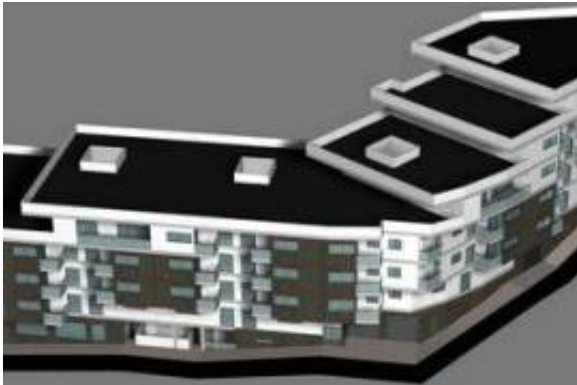

listing

Info Agente

Nombre: ArKadia
Nombre empresa:
País: Reino Unido
Teléfono:
Languages: Dutch, English, French, German, Italian, Polish, Portuguese, Romanian, Russian, Spanish, Swedish

Detalles del anuncio

Propiedad para: Venta
Precio: USD 1,579,897.39

Ubicación

País: España
Estado/Región/Provincia: Canarias
Código postal: 35450
Publicado: 16/02/2026
Descripción:

Parcela urbana de 1.800 m2 situada en El Albercón de la Virgen, en el municipio de Santa María de Guía, en zona céntrica y ya desmontada, lista para empezar a construir. Dispone de proyecto de 41 viviendas, 82 plazas de garaje y local comercial de 800 m2. Proyectos y licencia al día. No dude en solicitar información. Precio negociable. Informa: Abraham. Si te hace falta financiación, te podemos ayudar a conseguirla. Comparamos entre varias entidades bancarias para obtener las mejores condiciones.

Común

Pies cuadrados terminados: 1800 m2

Lease terms

Date Available:

Información adicional

URL sitio web: <http://www.arkadia.com/QTOT-T990/?utm_campaign=multicast&utm_medium=web&utm_source=IMLIX.COM>

Contact information

IMLIX ID: 32231138