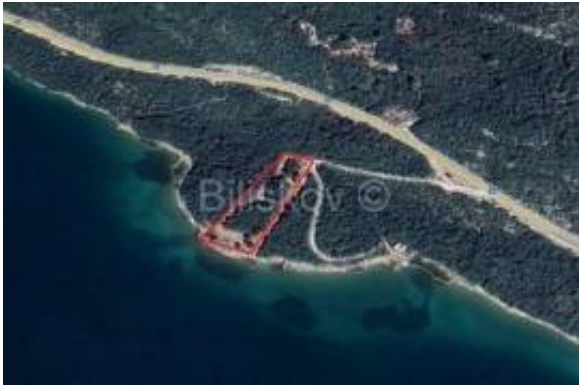

Zaton Doli, Ston - agricultural plot by the sea

Info Agente

Nombre: ArKadia
Nombre empresa:
País: Reino Unido
Teléfono:
Languages: Dutch, English, French, German, Italian, Polish, Portuguese, Romanian, Russian, Spanish, Swedish

Detalles del anuncio

Propiedad para: Venta
Precio: USD 264,034.82

Ubicación

País: Croacia
Estado/Región/Provincia: Dubrovnik - Neretva
Ciudad: Ston
Código postal: 20231
Publicado: 27/03/2026

Descripción:
Zaton Doli - Dubrovnik County
Agricultural land of approx. 4500m2, near Ston.
The land consists of two plots in the 1st row to the sea.
Ownership 1/1.
www.biliskov.com ID: 13348-1

Común

Pies cuadrados terminados: 4500 m2

Lease terms

Date Available:

Información adicional

URL sitio web: <http://www.arkadia.com/JXYQ-T2699/?utm_campaign=multicast&utm_medium=web&utm_source=IMLIX.COM>

Contact information

IMLIX ID: 13348