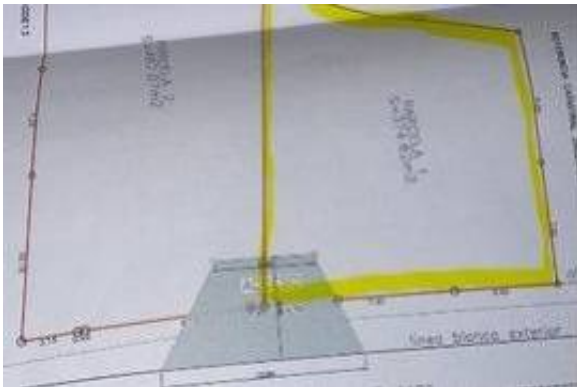

listing

Info Agente

Nombre: ArKadia
Nombre empresa:
País: Reino Unido
Teléfono:
Languages: Dutch, English, French, German, Italian, Polish, Portuguese, Romanian, Russian, Spanish, Swedish

Detalles del anuncio

Propiedad para: Venta
Precio: USD 91,226.7

Ubicación

País: España
Estado/Región/Provincia: Galicia
Ciudad: Moana
Publicado: 27/06/2026
Descripción:

¡Gran oportunidad! Terreno edificable de 375 m² con todos los servicios en Meira (Moaña)¿Buscas el lugar perfecto para construir la casa de tus sueños o una excelente oportunidad de inversión en las Rías Baixas?Se vende magnífica parcela edificable de 375 m² ubicada en el Lugar de Reibón, en la demandada parroquia de Meira (Ayuntamiento de Moaña). El terreno está situado a pie de la carretera PO-1102, lo que le otorga un acceso cómodo, limpio y directo.Características principales:Superficie: 497 m² totalmente edificables.Servicios a pie de parcela: Cuenta con todas las conexiones listas justo delante de la finca (agua, luz y fibra óptica de alta velocidad). Se ahorra tiempo y costes de acometidas complejas.Ubicación estratégica:A tan solo 2 km de la playa, ideal para disfrutar del mar en pocos minutos.A 2,5 km del centro de Moaña, con acceso rápido a todos los servicios urbanos (supermercados, colegios, centro de salud, hostelería y puerto).Zona tranquila y residencial, pero perfectamente comunicada.Un terreno con la topografía y ubicación ideales para proyectar una vivienda unifamiliar en un entorno privilegiado. ¡No dejes pasar esta oportunidad!Para más información o concertar una visita, no dudes en contactar.

Común

Pies cuadrados terminados: 375 m²

Lease terms

Date Available:

Información adicional