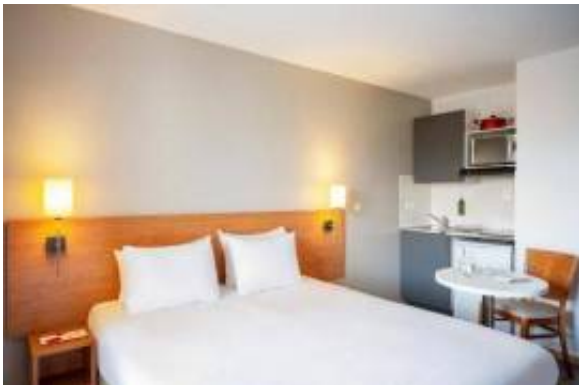

Créteil - Studio spacieux près de Paris avec kitchenettes

Information de l'agent

Nom: ArKadia
Nom de compagnie:
Pays: Royaume-Uni
Téléphone:
Languages: Dutch, English, French, German, Italian, Polish, Portuguese, Romanian, Russian, Spanish, Swedish

Détails de l'annonce

Propriété à: Louer
Prix: USD 1,931.21

Location

Pays: France
État/Région/Province: Île-de-France
Ville: Créteil
Indicatif régional: 94000
Soumis: 08/04/2024

Description:

Cette résidence est située à la périphérie de Paris, à seulement 300 mètres de la station de métro Maisons-Alfort - Les Juillottes. Elle propose des studios et des appartements spacieux dotés d'une kitchenette. Les appartements et les studios sont répartis dans des bâtiments en briques rouges entourés de jardins et de sentiers relaxants. Ils sont tous équipés de la télévision par satellite et d'une connexion Internet WiFi, et les kitchenettes comprennent un four à micro-ondes et un réfrigérateur. Les installations de l'hôtel Créteil Le Magistere comprennent un ascenseur et un distributeur de boissons. Le petit déjeuner est disponible du lundi au vendredi et des journaux gratuits sont également disponibles. La résidence est située à proximité de l'hôpital Henri Mondor, de l'université Paris-Est Créteil et du centre commercial Créteil Soleil. Un parking privé est disponible sur place, moyennant un supplément.

Commun

Pied carré fini: 20 m²

Room details

Total rooms: 1

Lease terms

Date Available: