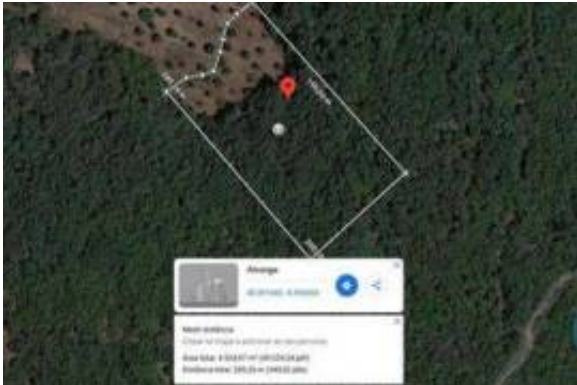

## Terreno em Alvorge de 4550,00 m<sup>2</sup>

### Description:

Terrain agricole de 4550 mètres carrés, situé à quelques minutes de la ville de Rabaçal. Il s'agit d'un terrain plat avec beaucoup d'oliviers, une exposition au soleil et un sol très productif. Excellent pour la production d'huile d'olive, de fruits, de légumes et de céréales. Il est très proche des restaurants, cafés, supermarchés, des ruines romaines de Rabaçal, des villages de schiste et des plages de la rivière. L'autoroute qui relie tout le pays est à 15 minutes en voiture. La ville de Coimbra est à 25 minutes en voiture. La région est propice à l'agriculture et aux activités de loisirs. A visiter.  
#ref: 107437