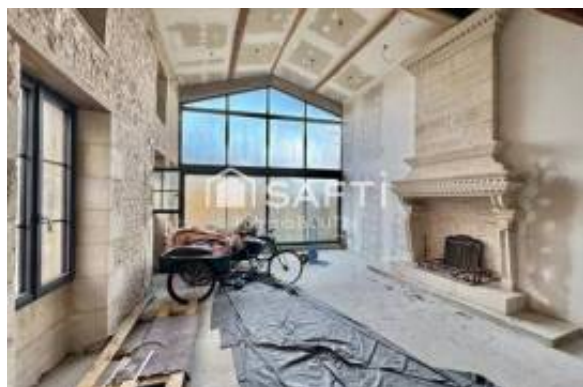

MAISON EN PIERRE D'EXCEPTION A FINIR DE RÉNOVER VUE IMPRENABLE AVEC ACCÈS BIEF A ARCAIS !

Ügynök információ

Név:	ArKadia
Cégnév:	
Ország:	United Kingdom
Telefon:	
Languages:	Dutch, English, French, German, Italian, Polish, Portuguese, Romanian, Russian, Spanish, Swedish

Hirdetés részletei

Ingatlan:	Eladó
Ár:	USD 280,657.07

Elhelyezkedés

Ország:	France
Állam/Régió/Tartomány:	Nouvelle-Aquitaine
Város:	Arcais
Irányítószám:	79210
Feladta:	2026. 02. 02.

Leírás:

MAISON EN PIERRE D'EXCEPTION A FINIR DE RÉNOVER VUE IMPRENABLE AVEC ACCÈS BIEF A ARCAIS !
Idéalement située à Arçais, dans un environnement calme, venez découvrir cette somptueuse maison de caractère d'environ 225 m² en cours de rénovation sur une parcelle piscinable de plus de 600 m².
L'intérieur, lumineux, se compose d'un rez-de-chaussée avec une entrée avec une belle cheminée, une cuisine ouverte sur un beau salon / séjour avec une magnifique cheminée et son plafond cathédrale ayant accès à la spacieuse mezzanine et une chambre avec une salle d'eau et wc séparé. Poursuivez la visite à l'étage où se trouvent 2 chambres dont une avec un espace salle d'eau et une suite parentale avec dressing, salle d'eau et wc ayant un accès sur la terrasse en hauteur avec une vue imprenable au calme avec le chant des oiseaux loin du bruit et regard.
Ses atouts : Magnifique cave, accès conche et matériaux de qualités ! Avec votre imagination et des travaux de rénovation vous lui redonnerez une nouvelle vie !
A voir rapidement !

Les informations sur les risques auxquels ce bien est exposé sont disponibles sur le site Géorisques : www.georisques.gouv.fr

Prix de vente : 239 900 €

Honoraires charge vendeur

Built: 1840