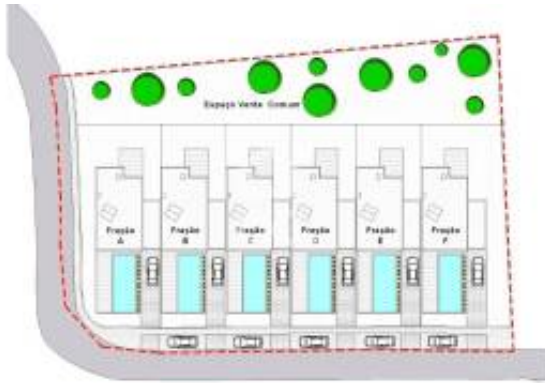

Land Lourinhã Papagovas

Informazioni sull'Agente

Nome:	Carlos Ferreira
Nome della ditta:	Perspectiva Imbatível Lda
Nazione:	Portugal
Experience since:	2004
Tipo di servizio:	Selling a Property
Specialties:	
Property Type:	Apartments, Houses
Telefono:	
Languages:	English, Portuguese
Sito web:	

Dettagli dell'inserzione

Proprietà per:	Saldi
Prezzo:	USD 174,187.33

Posizione

Nazione:	Portugal
Stato / Regione / Provincia:	Lisbon
Città:	Lourinhã
Indirizzo:	Miragaia e Marteleira
Publicato:	15/12/2023
Descrizione:	- REF: 321/T/01149

Comune

Finito piedi quadrati:	6671,6 mq
Dimensione del lotto:	6671,6 mq

Lease terms

Date Available:

Contact information

IMLIX ID: 321/T/01149