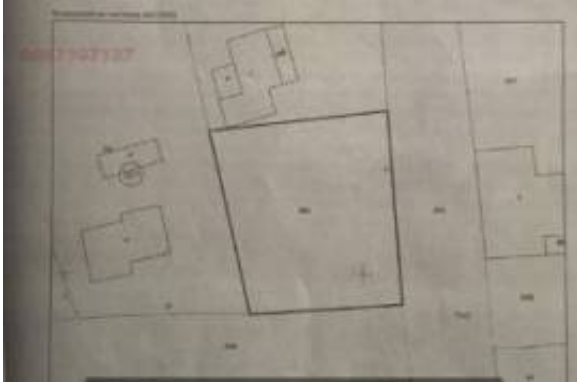

Regulated building plot 904m², 10 Km to black sea, near Shabla, Dobrich

Informazioni sull'Agente

Nome: ArKadia
Nome della ditta:
Nazione: United Kingdom
Telefono:
Languages: Dutch, English, French, German, Italian, Polish, Portuguese, Romanian, Russian, Spanish, Swedish

Dettagli dell'inserzione

Proprietà per: Saldi

Posizione

Nazione: Bulgaria
Stato / Regione / Provincia: Varna
Pubblicato: 08/04/2025
Descrizione:

District:
Dobrich

Category:

Building Plot

Plot Size:

904 sq.m.

Regulated building plot 904m², 10 Km to black sea, near Shabla, Dobrich

Comune

Finito piedi quadrati: 904 mq

Lease terms

Date Available:

Informazioni aggiuntive

URL del sito: <http://www.arkadia.com/IBVQ-T6455/?utm_campaign=multicast&utm_medium=web&utm_source=IMLIX.COM>

Contact information