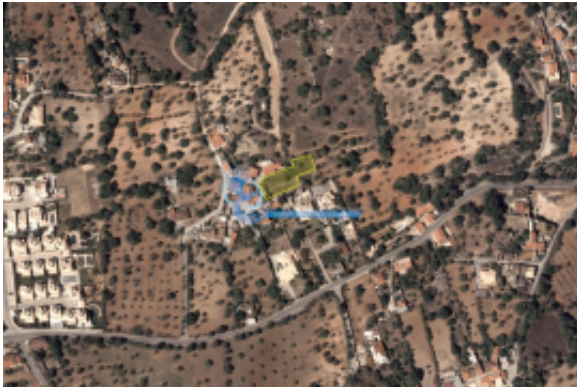

Land located in Almeijoafras- Paderne

Agent Info

Naam:	Imofenix
Bedrijfsnaam:	
Mistlampen:	Portugal
Experience since:	
Service Type:	Selling a Property
Specialties:	
Property Type:	Apartments
Telefoon:	
Languages:	Portuguese
Website:	

Advertentie details

Vastgoed voor:	Koop
Prijs:	USD 123,009.43

Locatie

Aanbevolen Auto Onderdelen:	Portugal
Staat/Regio/Pronvincie:	Faro
Plaats:	Albufeira
Geplaatst:	05-08-2022

Omschrijving:

Rustic land with a total area of 1000m² located in a dispersed building area of the Parish of Paderne-Almeijoafras.

Our company assists in all sectors, such as how to obtain the best exchange rates, account opening and documentation related to bank loans, carrying out improvement works, etc.

Do not miss this opportunity and come and visit with us. - REF: T548

Algemeen

Lot Afmeting:	1000 m²

Lease terms

Date Available:

Contact information

IMLIX ID:	T548