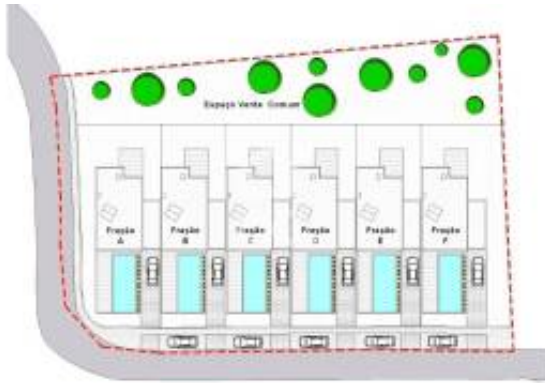

Land Lourinhã Papagovas

Agent Info

Naam: Carlos Ferreira
Bedrijfsnaam: Perspectiva Imbatível Lda
Mistlampen: Portugal
Experience since: 2004
Service Type: Selling a Property
Specialties:
Property Type: Apartments, Houses
Telefoon:
Languages: English, Portuguese
Website:

Advertentie details

Vastgoed voor: Koop
Prijs: USD 174,187.33

Locatie

Aanbevolen Auto Onderdelen: Portugal
Staat/Regio/Pronvincie: Lisbon
Plaats: Lourinhã
Adres: Miragaia e Marteleira
Geplaatst: 15-12-2023
Omschrijving:
- REF: 321/T/01149

Algemeen

Afgewerkte vierkante meter: 6671,6 m²
Lot Afmeting: 6671,6 m²

Lease terms

Date Available:

Contact information

IMLIX ID: 321/T/01149