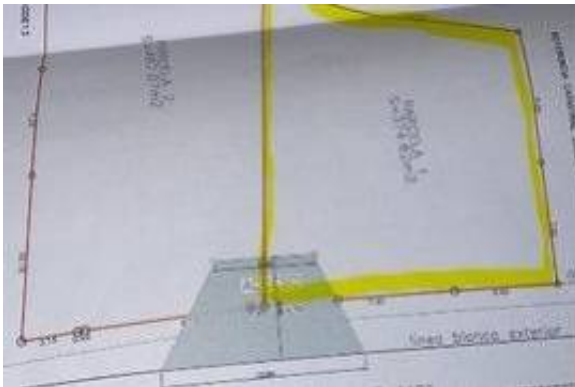

listing

Agent Info

Naam:	ArKadia
Bedrijfsnaam:	
Mistlampen:	United Kingdom
Telefoon:	
Languages:	Dutch, English, French, German, Italian, Polish, Portuguese, Romanian, Russian, Spanish, Swedish

Advertentie details

Vastgoed voor:	Koop
Prijs:	USD 91,226.7

Locatie

Aanbevolen Auto Onderdelen:	Spain
Staat/Regio/Pronvincie:	Galicia
Plaats:	Moana
Geplaatst:	27-06-2026

Omschrijving:

¡Gran oportunidad! Terreno edificable de 375 m² con todos los servicios en Meira (Moaña)¿Buscas el lugar perfecto para construir la casa de tus sueños o una excelente oportunidad de inversión en las Rías Baixas?Se vende magnífica parcela edificable de 375 m² ubicada en el Lugar de Reibón, en la demandada parroquia de Meira (Ayuntamiento de Moaña). El terreno está situado a pie de la carretera PO-1102, lo que le otorga un acceso cómodo, limpio y directo.Características principales:Superficie: 497 m² totalmente edificables.Servicios a pie de parcela: Cuenta con todas las conexiones listas justo delante de la finca (agua, luz y fibra óptica de alta velocidad). Se ahorra tiempo y costes de acometidas complejas.Ubicación estratégica:A tan solo 2 km de la playa, ideal para disfrutar del mar en pocos minutos.A 2,5 km del centro de Moaña, con acceso rápido a todos los servicios urbanos (supermercados, colegios, centro de salud, hostelería y puerto).Zona tranquila y residencial, pero perfectamente comunicada.Un terreno con la topografía y ubicación ideales para proyectar una vivienda unifamiliar en un entorno privilegiado. ¡No dejes pasar esta oportunidad!Para más información o concertar una visita, no dudes en contactar.

Algemeen

Afgewerkte vierkante meter:	375 m²

Lease terms

Date Available:

Additionele informatie