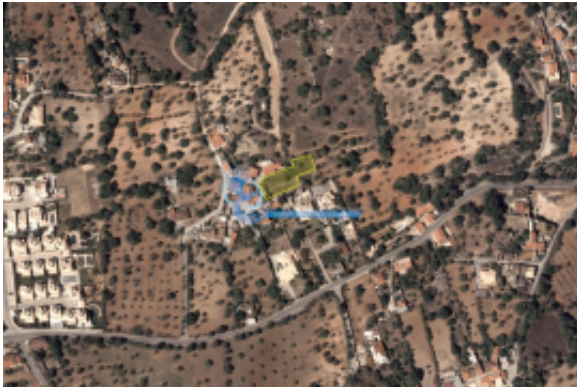

Land located in Almeijoafras- Paderne

Informações do Revendedor

Name:	Imofenix
Nome da Empresa:	
País:	Portugal
Experience since:	
Tipo de Serviço:	Selling a Property
Specialties:	
Property Type:	Apartments
Telefone:	
Languages:	Portuguese
Website:	

Detalhes do anúncio

Imóveis para:	Venda
Preço:	USD 119,642.48

Localização

Country:	Portugal
State/Region/Province:	Faro
Cidade:	Albufeira
Adicionado:	05/08/2022

Informação adicional:

Rustic land with a total area of 1000m² located in a dispersed building area of the Parish of Paderne-Almeijoafras.

Our company assists in all sectors, such as how to obtain the best exchange rates, account opening and documentation related to bank loans, carrying out improvement works, etc.

Do not miss this opportunity and come and visit with us. - REF: T548

Comum

Tamanho do lote:	1000 m²

Lease terms

Date Available:

Contact information