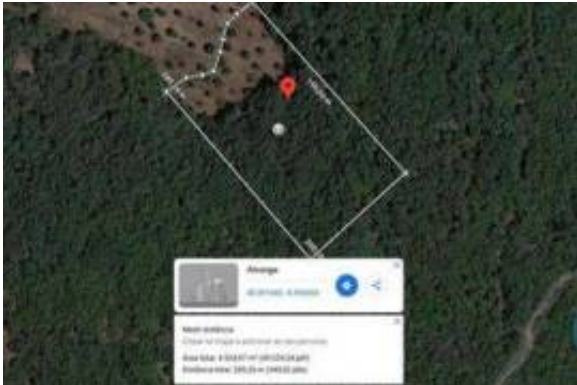

## Terreno em Alvorge de 4550,00 m<sup>2</sup>

#### Informação adicional:

Terreno de agricultura localizado a poucos minutos da Vila do Rabaçal com 4550 metros quadrados. É um terreno plano com muitas oliveiras, exposição solar e como solo muito produtivo.

Excelente para produção de azeite, fruta, vegetais e cereais.

Localiza-se muito perto de restaurantes, cafés, supermercados, ruínas romanas do Rabaçal, aldeias de xisto e praias fluviais.

A autoestrada com ligação a todo o país localiza-se a apenas 15 minutos de distância de carro.