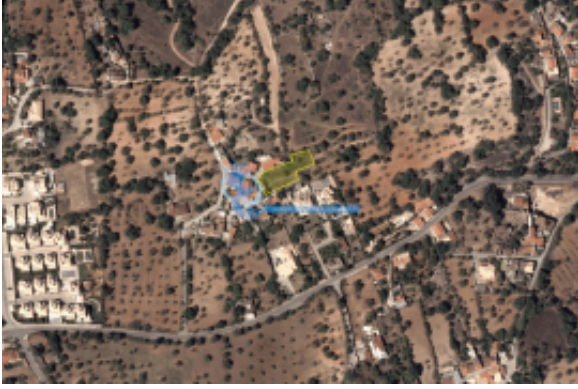

Land located in AlmeiJoafraS- Paderne

Emlakçı Bilgisi

İsim:	Imofenix
Şirket Adı:	
Ülke:	Portugal
Experience since:	
Hizmet tipi:	Selling a Property
Specialties:	
Property Type:	Apartments
Telefon:	
Languages:	Portuguese
Web sitesi:	

İlan Detayları

İçin mülk:	Satılık
Fiyat:	EUR 105,000

Konum

Ülke:	Portugal
Eyalet/Bölge/ Şehir:	Faro
Şehir/İlçe:	Albufeira
Yayınlandı:	05.08.2022

Açıklama:

Rustic land with a total area of 1000m2 located in a dispersed building area of the Parish of Paderne-AlmeiJoafraS.

Our company assists in all sectors, such as how to obtain the best exchange rates, account opening and documentation related to bank loans, carrying out improvement works, etc.

Do not miss this opportunity and come and visit with us. - REF: T548

Genel Bilgiler

Arazi Büyüklüğü:	1000 m2

Lease terms

Date Available:

Contact information

IMLIX ID:	T548