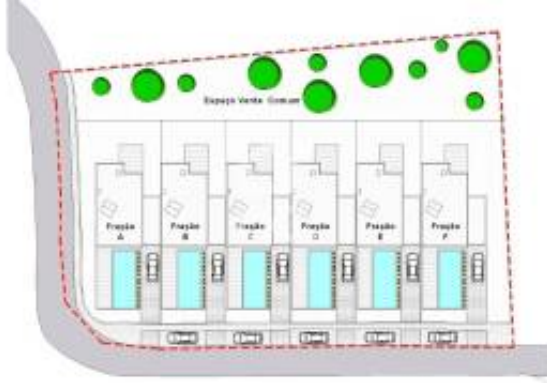

Land Lourinhã Papagovas

Emlakçı Bilgisi

İsim:	Carlos Ferreira
Şirket Adı:	Perspectiva Imbatível Lda
Ülke:	Portugal
Experience since:	2004
Hizmet tipi:	Selling a Property
Specialties:	
Property Type:	Apartments, Houses
Telefon:	
Languages:	English, Portuguese
Web sitesi:	

İlan Detayları

İçin mülk:	Satılık
Fiyat:	USD 174,187.33

Konum

Ülke:	Portugal
Eyalet/Bölge/ Şehir:	Lisbon
Şehir/İlçe:	Lourinhã
Adres:	Miragaia e Marteleira
Yayınlandı:	15.12.2023
Açıklama:	
- REF:	321/T/01149

Genel Bilgiler

Bitmiş metrekare:	6671,6 m2
Arazi Büyüklüğü:	6671,6 m2

Lease terms

Date Available:

Contact information

IMLIX ID:	321/T/01149